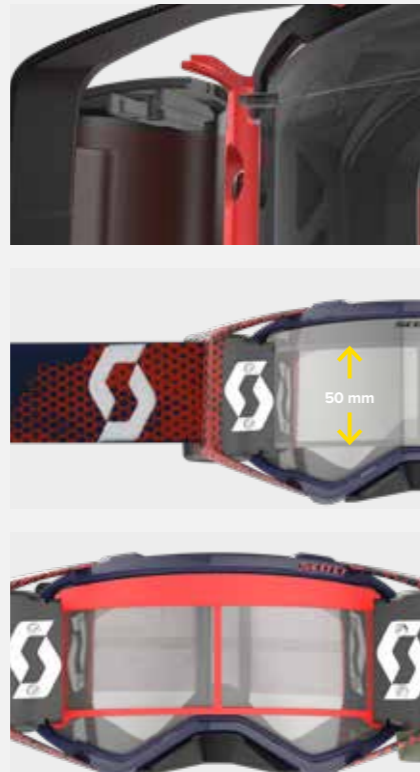

Features:

- 1 Klickkanister
- 2 Großer 50mm-Film
- 3 Antistick-Grid & transparenter Schmutzfänger

PROSPECT ENDURO

Optimale Leistung mit Enduro-spezifischen Eigenschaften

Speziell entwickelt für härteste Bedingungen verfügt die Prospect Enduro über eine Doppelscheibe mit ACS-Belüftung (Air Control System) und sorgt so für kristallklare Sicht, egal wo du unterwegs bist.