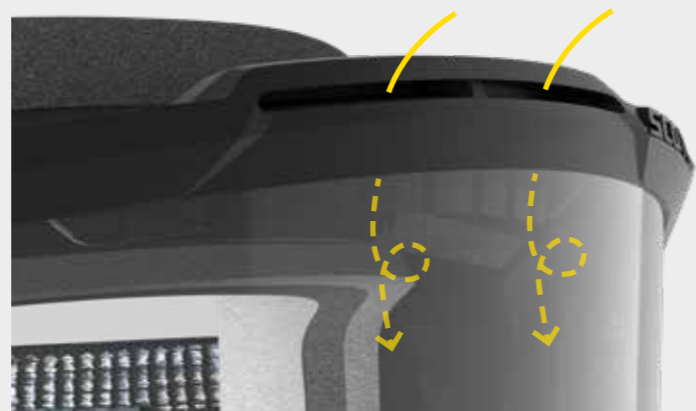

Integriertes RAM Air System

Dieses innovative neue Lufteintrittssystem wurde speziell entwickelt, um die Belüftung zu verbessern und das Risiko von beschlagenen Brillen- oder Schutzbrillengläsern zu reduzieren.