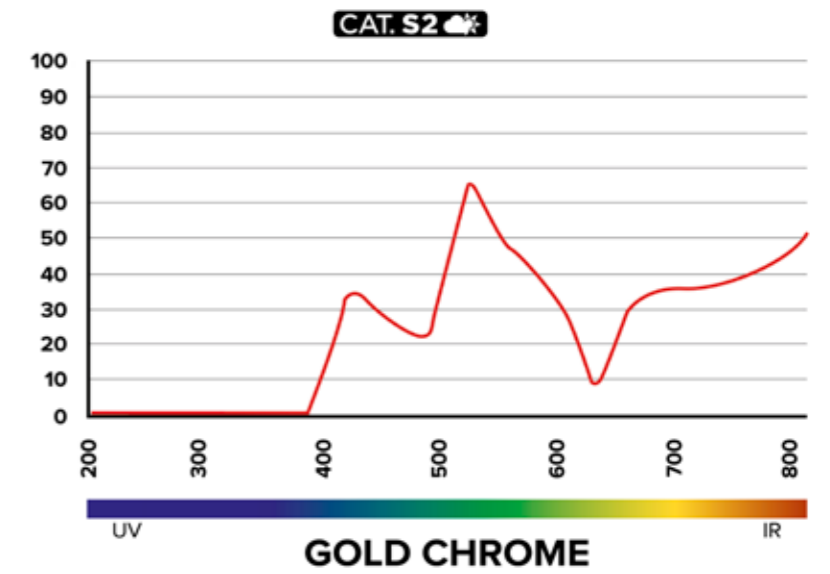

SCOTT Prospect Amplifier

Die neue SCOTT Prospect Amplifier Goggle bietet nicht nur Schutz, sondern auch bessere Sicht beim Fahren. Die Scheiben sind spritzgegossen, um für eine definiertere, klarere Sicht zu sorgen und so Konturen und Übergänge im Schmutz wie nie zuvor sehen zu können. Dank anderer optimierter Funktionen wie der NoSweat Gesichtsauflage, maximalem Sichtfeld, dem innovativen SCOTT Lens Lock System, beweglichen Auslegern und vielem mehr ist die super-stylische SCOTT Amplifier Prospect Goggle wie geschaffen, um deine Augen zu schützen, egal wie extrem die Bedingungen sind.

INKLUSIVE: Mikrofaser Tasche und Nasenschutz