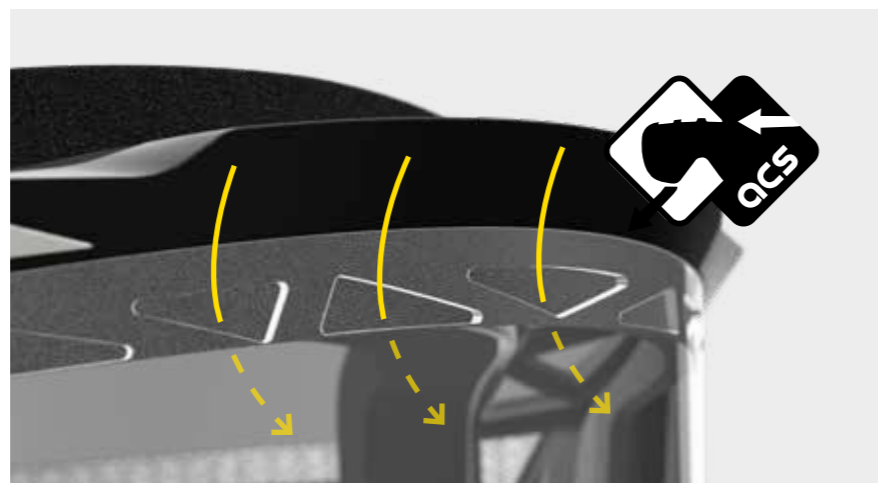

SCOTT Prospect Enduro LS

Die SCOTT Prospect Enduro Light Sensitive Brille punktet mit den gleichen umwerfenden Eigenschaften wie die Prospect Enduro Goggle: großes Sichtfeld, Lens Lock System, NoSweat Gesichtsauflage, schwenkbare Ausleger, Doppelscheibe mit Air Control System und vieles mehr. Was diese Brille so auszeichnet, ist die Light Sensitive Doppelscheibe, die sich automatisch der Intensität des Sonnenlichts anpasst. Mit dieser Scheibe bist du für alle Lichtverhältnisse optimal gerüstet.

INKLUSIVE: Mikrofaser Tasche und Nasenschutz