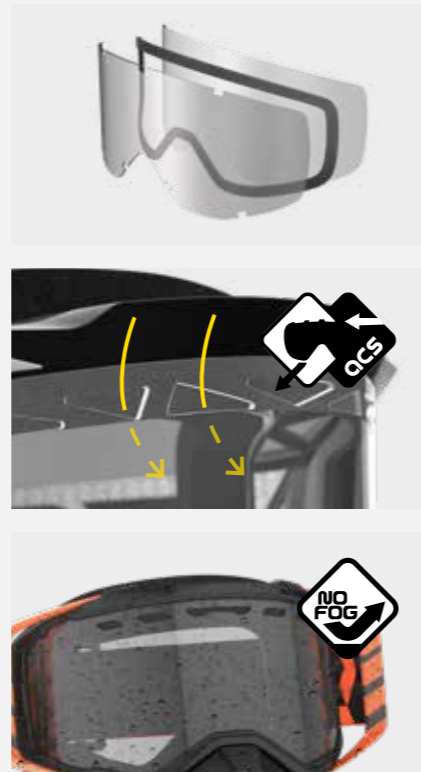

Features:

- 1 Doppelscheibe
- 2 Air Control System (ACS)
- 3 Anti-Fog-Innenscheibe

FURY

FURY

Flaches Profil, große Leistung

Die Fury tritt in die Fußstapfen des beliebten Prospect-Modells – eine einfachere Option, die in Sachen Style und Komfort keine Abstriche macht. Die Fury reizt die Möglichkeiten des Sichtfelds, des Tragekomforts und des Scheibenrückhalts aus und ist die perfekte Wahl für Fahrer jeden Niveaus.